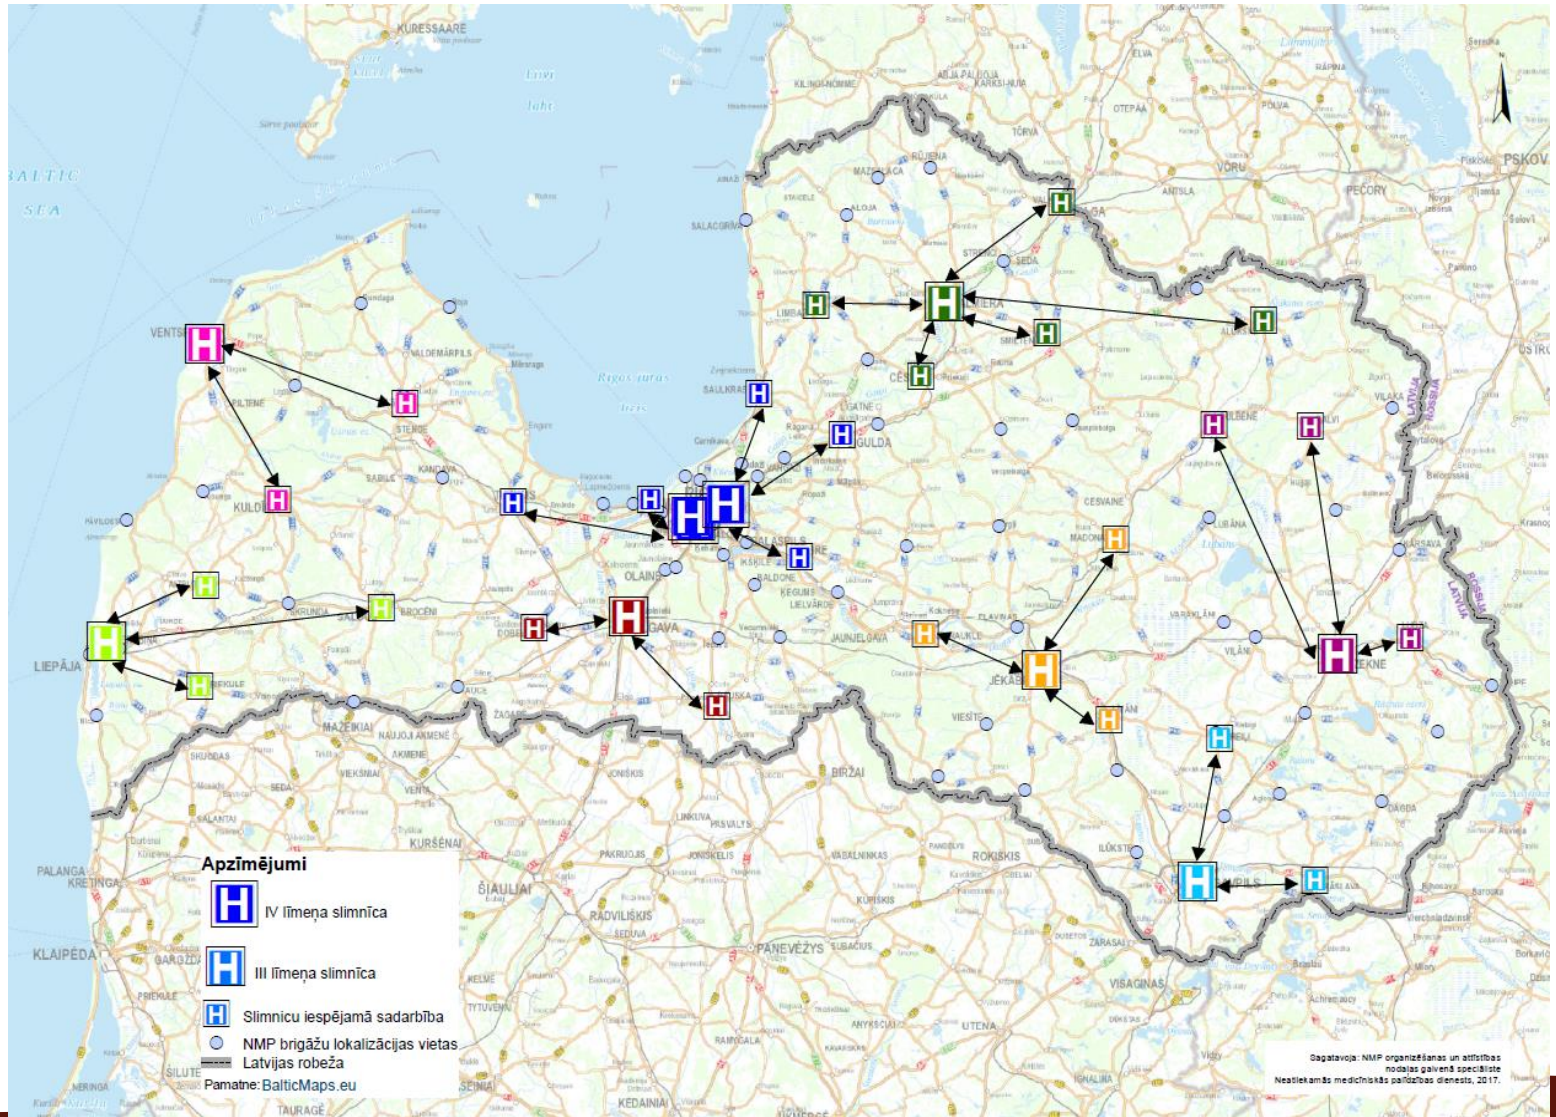

Būvvaldes

Būvvaldes + plānotās sadarbības teritorijas

NMPD brigāžu izvietojums un skaits 2017.gads

(VM Konceptuālais ziņojums

“Par veselības aprūpes sistēmas reformu”)

Ārstniecības iestāžu sadarbības teritorijas

(VM Konceptuālais ziņojums

“Par veselības aprūpes sistēmas reformu”)

Atkritumu apsaimniekošanas reģioni un atkritumu poligoni

Atkritumu apsaimniekošanas reģioni un atkritumu poligoni

Atkritumu apsaimniekošanas reģioni