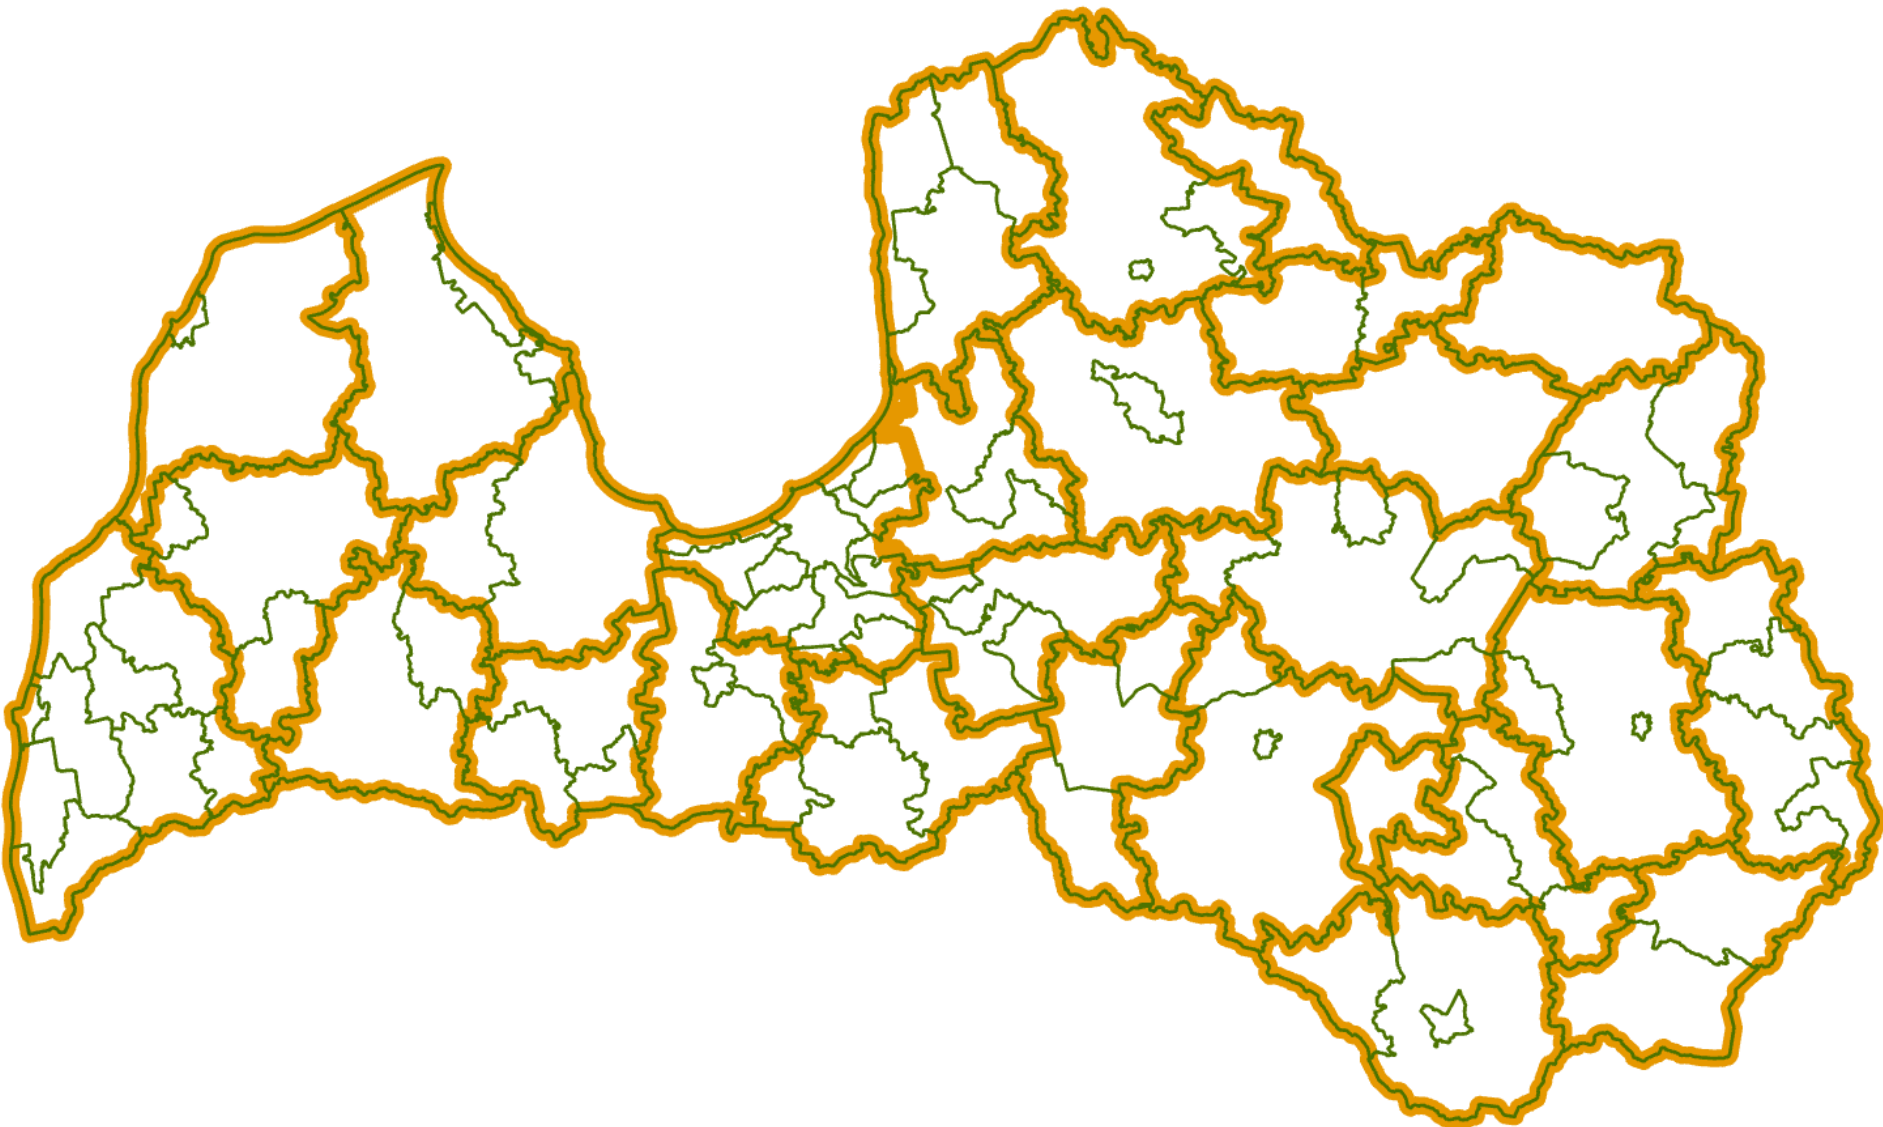

LPS Reģionālās attīstības un sadarbības komiteja

11.10.2017

Plānošanas reģioni

Civilā aizsardzība

Civilā aizsardzība+ plānotās sadarbības teritorijas

Izglītības pārvaldes 88

Izglītības pārvaldes + plānotās sadarbības teritorijas

Būvvaldes

Būvvaldes + plānotās sadarbības teritorijas

NMPD brigāžu izvietojums un skaits 2017.gads

(VM Konceptuālais ziņojums

“Par veselības aprūpes sistēmas reformu”)

Ārstniecības iestāžu sadarbības teritorijas

Atkritumu apsaimniekošanas reģioni + plānotās sadarbības teritorijas

Pašvaldību vēlme kooperēties meža apsaimniekošanā

Kopdarbošanās – Vietējās rīcības grupas (35 VRG)