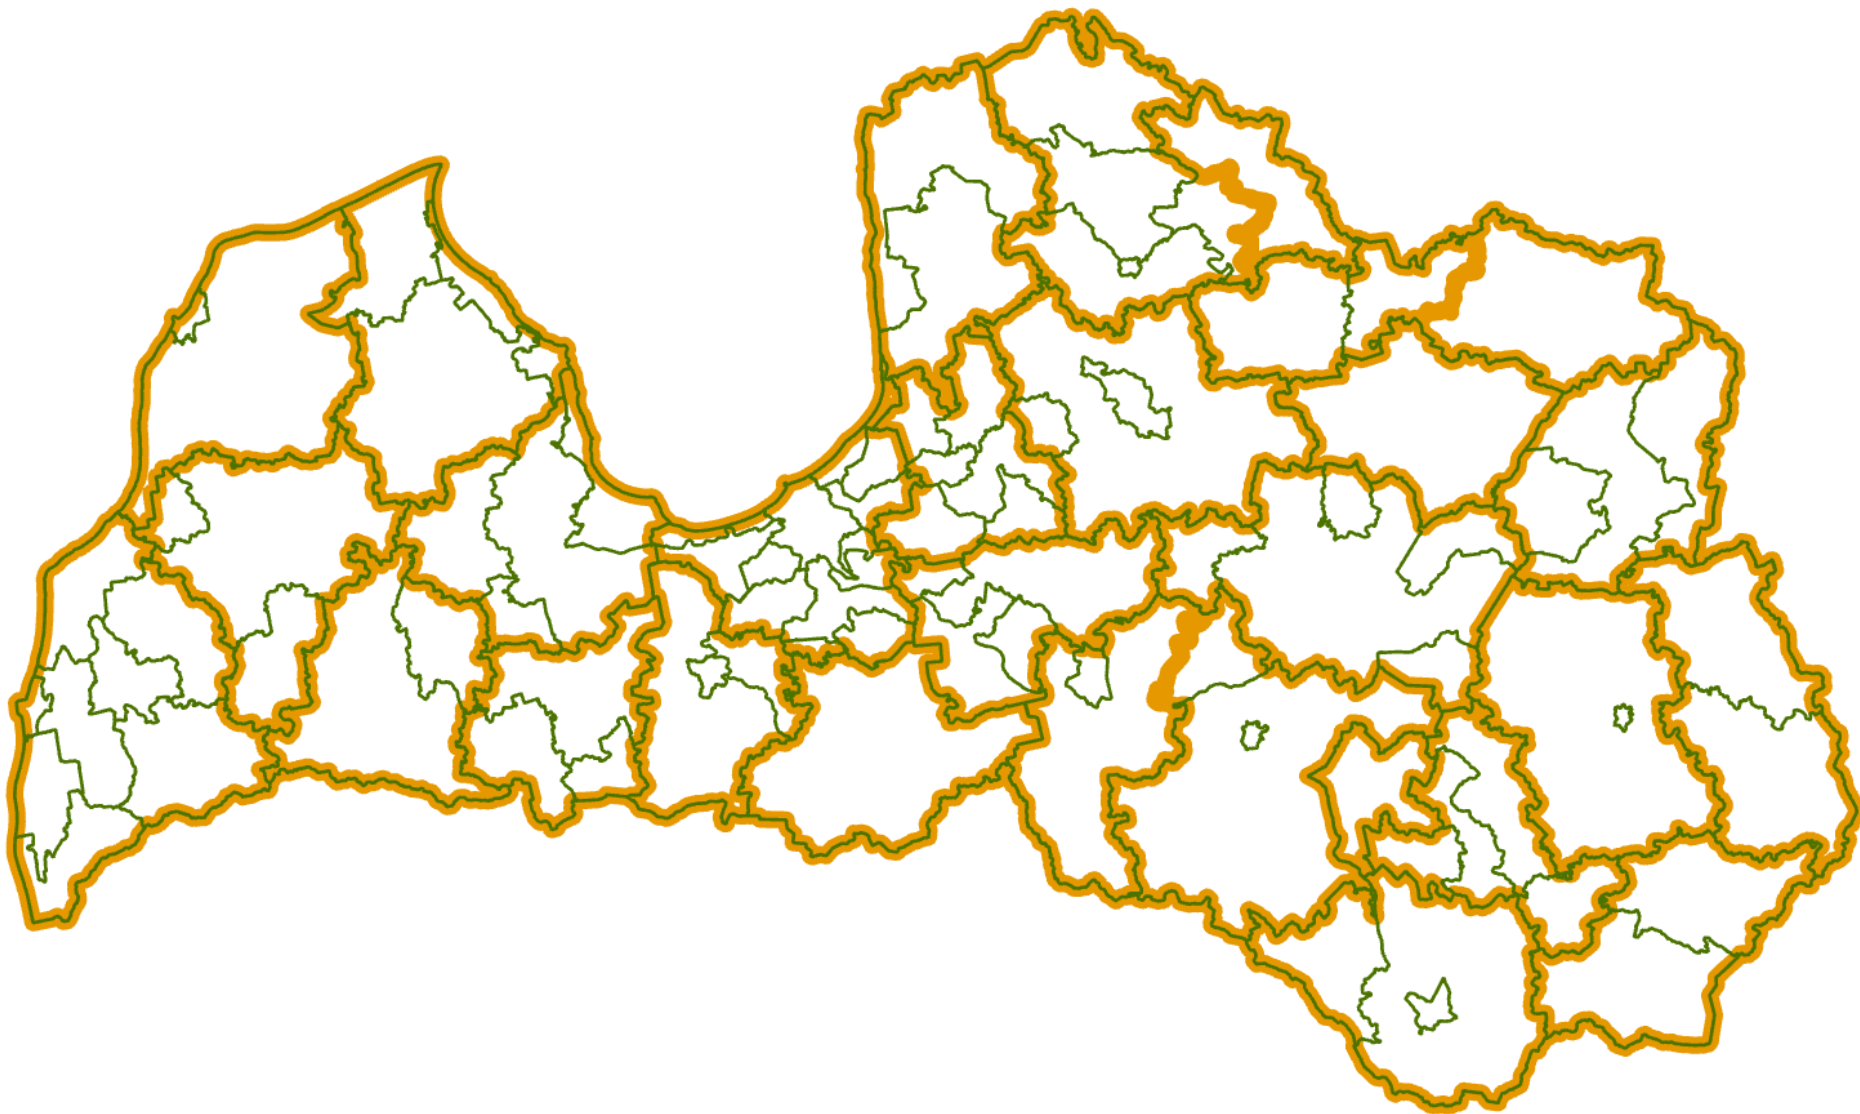

LPS Reģionālās attīstības un sadarbības komiteja

11.10.2017

Plānošanas reģioni

Civilā aizsardzība

Civilā aizsardzība+ plānotās sadarbības teritorijas

Izglītības pārvaldes 88

Izglītības pārvaldes + plānotās sadarbības teritorijas

Būvvaldes

Būvvaldes + plānotās sadarbības teritorijas

NMPD brigāžu izvietojums un skaits 2017.gads

(VM Konceptuālais ziņojums

“Par veselības aprūpes sistēmas reformu”)

Ārstniecības iestāžu sadarbības teritorijas

Atkritumu apsaimniekošanas reģioni + plānotās sadarbības teritorijas

Pašvaldību vēlme kooperēties meža apsaimniekošanā

Kopdarbošanās – Vietējās rīcības grupas (35 VRG)