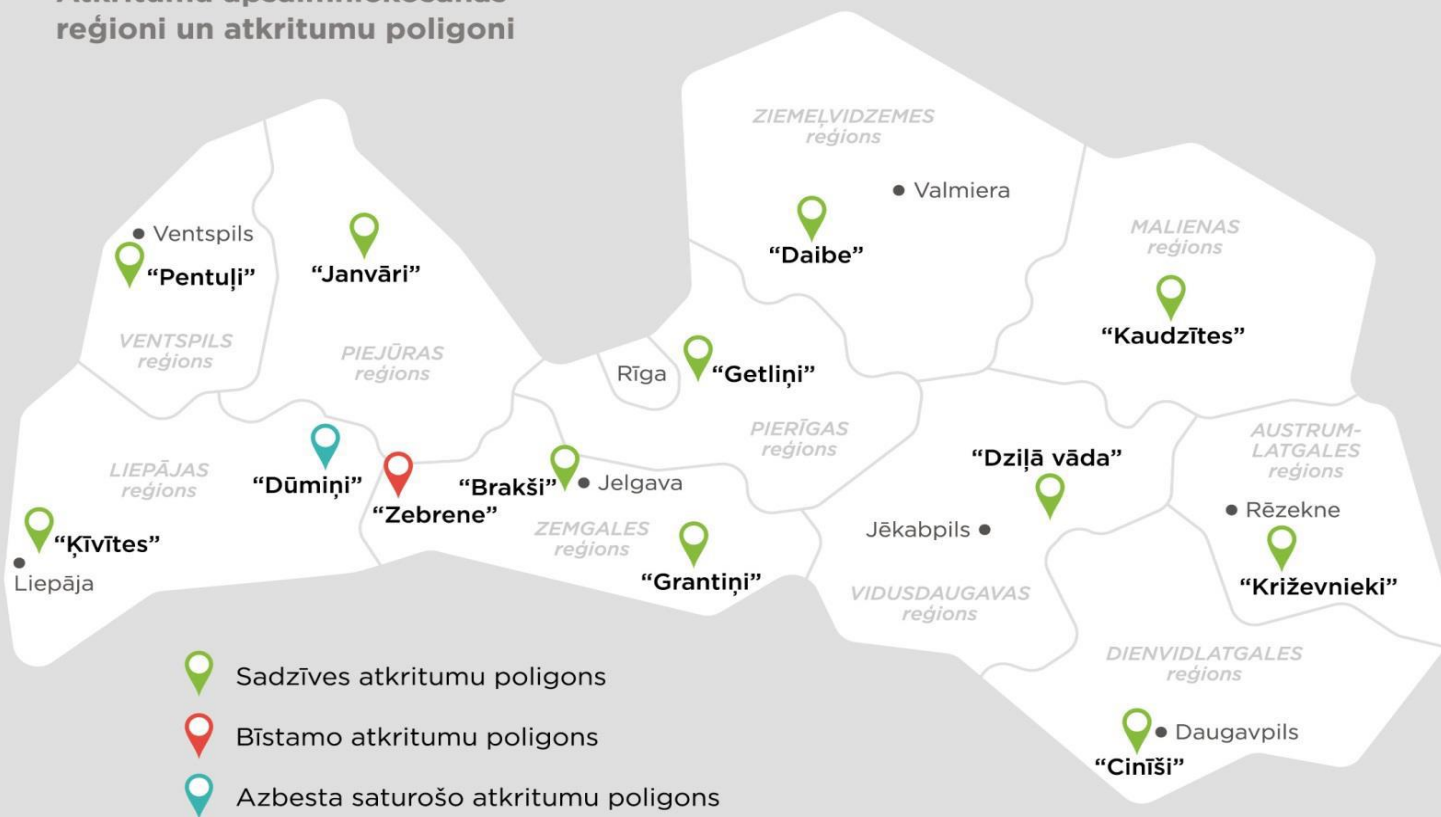

Būvvaldes

Būvvaldes + plānotās sadarbības teritorijas

NMPD brigāžu izvietojums un skaits 2017.gads

(VM Konceptuālais ziņojums

“Par veselības aprūpes sistēmas reformu”)

Ārstniecības iestāžu sadarbības teritorijas

(VM Konceptuālais ziņojums

“Par veselības aprūpes sistēmas reformu”)

Atkritumu apsaimniekošanas reģioni un atkritumu poligoni

Atkritumu apsaimniekošanas reģioni un atkritumu poligoni

Atkritumu apsaimniekošanas reģioni

Atkritumu apsaimniekošanas reģioni + plānotās sadarbības teritorijas

Pašvaldību vēlme kooperēties meža apsaimniekošanā

Kopdarbošanās – Vietējās rīcības grupas (35 VRG)